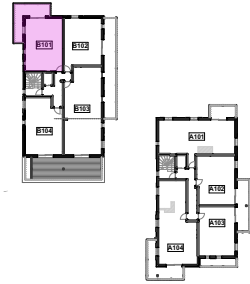

PROVISOIRE

NIVEAU 1

FACADE OUEST

FACADE NORD

FACADE

- POTEAU
- FAUX PLAFOND SOFFITE
- GAINTE TECHNIQUE

- VR VOLET ROULANT
- VB VOLET BATTANT
- F REFRIGERATEUR
- LV EMPLACEMENT LAVE VAISSELLE
- ML EMPLACEMENT MACHINE A LAVER
- ETEL TABLEAU ELECTRIQUE

OPTION PMR

BAILET

DEPUIS 1980

L'ELOGE DU POETE

Route des Loisirs - SAMOENS - 74340

CHALET B

NIVEAU 1

APPARTEMENT B101

TYPE T2+

PIECES

SURFACE HABITABLE m2

ENTREE	4.41
SEJOUR/CUISINE	20.69
CHAMBRE 1	10.87
COIN MONTAGNE	2.99
SDE	5.45
DEGT	3.03
	47.44 m²
BALCON	19.58
	19.58 m²

AMORPHOUS DESIGN

architecture interiors

279 Chemin des Bornes 74340 SAMOENS