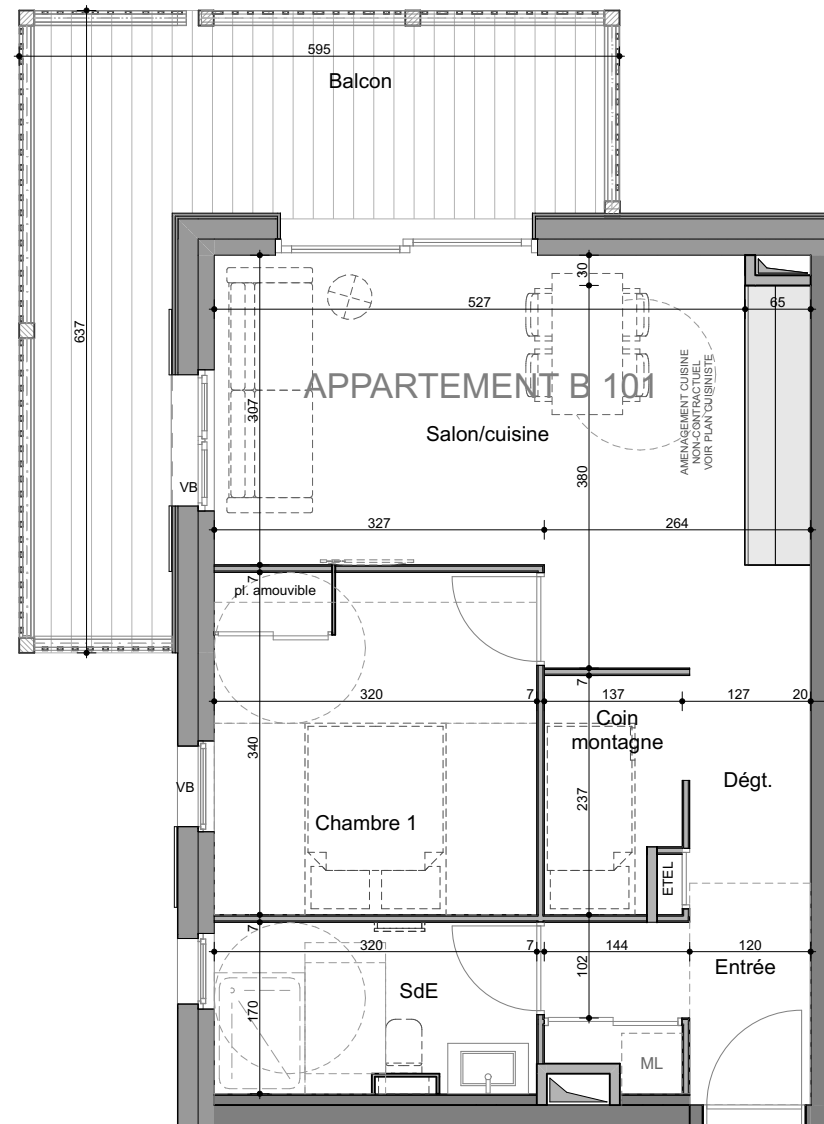

PROVISOIRE

NIVEAU 1

FACADE OUEST

FACADE NORD

FACADE

- POTEAU
- FAUX PLAFOND SOFFITE
- GAINTE TECHNIQUE

- VR VOLET ROULANT
- VB VOLET BATTANT
- F REFRIGERATEUR
- LV EMPLACEMENT LAVE VAISSELLE
- ML EMPLACEMENT MACHINE A LAVER
- ETEL TABLEAU ELECTRIQUE

OPTION PMR

BAILET

DEPUIS 1980

L'ELOGE DU POETE

Route des Loisirs - SAMOENS - 74340

CHALET B

NIVEAU 1

APPARTEMENT B101

TYPE T2+

PIECES

SURFACE HABITABLE m2

ENTREE	4.41
SEJOUR/CUISINE	20.69
CHAMBRE 1	10.87
COIN MONTAGNE	2.99
SDE	5.45
DEGT	3.03
	47.44 m²
BALCON	19.58
	19.58 m²

AMORPHOUS DESIGN

architecture interiors

279 Chemin des Bornes 74340 SAMOENS