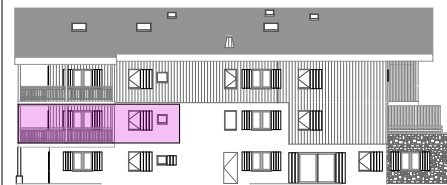

PROVISOIRE

NIVEAU 1

FACADE OUEST

FACADE NORD

FACADE

- POTEAU
- FAUX PLAFOND SOFFITE
- GAINTE TECHNIQUE

- VR VOLET ROULANT
- VB VOLET BATTANT
- F REFRIGERATEUR
- LV EMPLACEMENT LAVE VAISSELLE
- ML EMPLACEMENT MACHINE A LAVER
- ETEL TABLEAU ELECTRIQUE

OPTION PMR

BAILET

DEPUIS 1980

L'ELOGE DU POETE

Route des Loisirs - SAMOENS - 74340

CHALET B

NIVEAU 1

APPARTEMENT B101

TYPE T2+

PIECES

SURFACE HABITABLE m2

ENTREE	4.41
SEJOUR/CUISINE	20.69
CHAMBRE 1	10.87
COIN MONTAGNE	2.99
SDE	5.45
DEGT	3.03
	47.44 m²
BALCON	19.58
	19.58 m²

AMORPHOUS DESIGN

architecture interiors

279 Chemin des Bornes 74340 SAMOENS